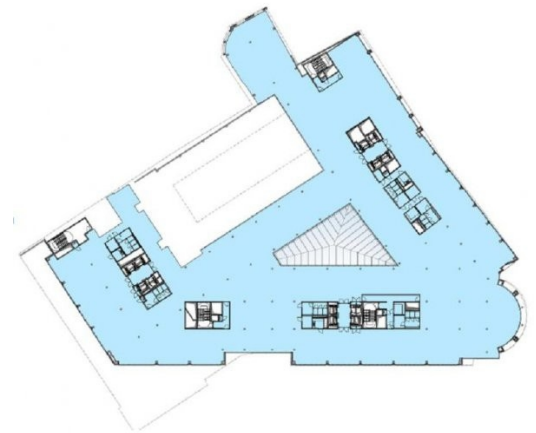

Standardowe wykończenie | Standard fit-out

	Klimatyzacja Air conditioning		Ochrona budynku Security
	Podnoszone podłogi Raised floor		Kable światłowodowe Fiber optics
	Podwieszany sufit Suspended ceiling		Kontrola dostępu do budynku Access control
	Okablowanie elektryczne Power cabling		Uchylne okna Openable windows
	Czujniki dymu Smoke detectors		BMS BMS
	Wykładzina Carpeting		
	Podział powierzchni ściankami Wall partitioning		
	Recepcja Reception		

Plan piętra | Floor plan

Kontakt | Contact

+48 22 167 04 00

Dodatkowe informacje
More information