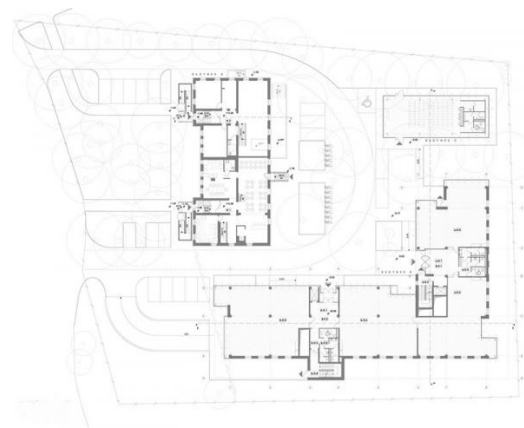

Do wynajęcia

Office to let

Ubiq Business Park

Poznań, Grunwald, ul. Grunwaldzka 34a

Informacje o budynku | Building information

Status budynku Building status	Istniejący Existing
Rok budowy Year of construction	2015
Współczynnik miejsc parkingowych Parking ratio	1 / 100 m ²
Całkowita powierzchnia budynku Total building area	6 138 m ²

Plan piętra | Floor plan

Dostępna powierzchnia | Available space

Piętro Floor	Powierzchnia wolna Vacant space	Czynsz Rent	Dostępność Availability
1	prosimy o kontakt please contact us	prosimy o kontakt please contact us	prosimy o kontakt please contact us
Razem Total	po zalogowaniu after login		