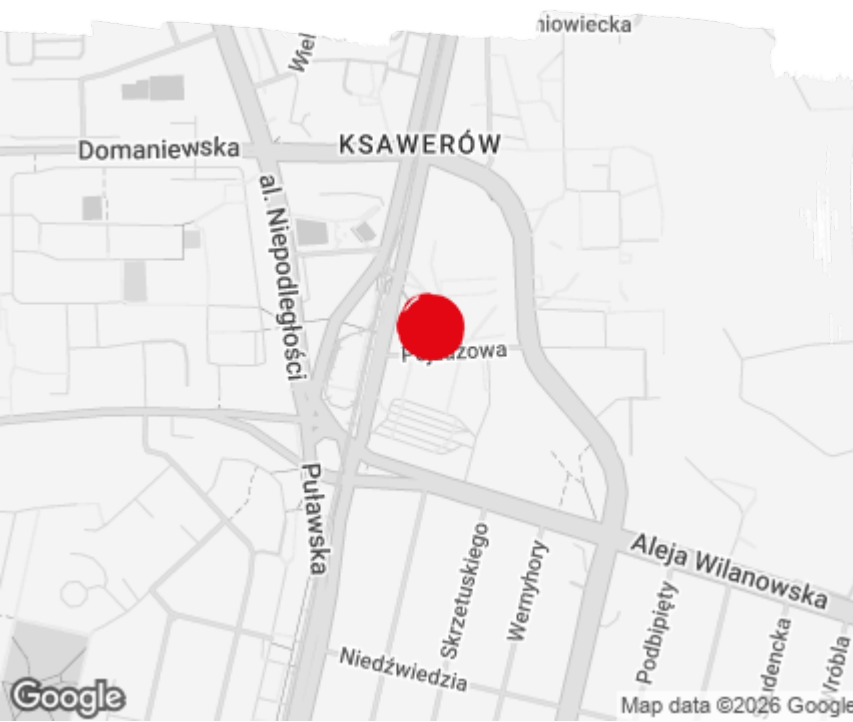

Lokalizacja | Location

Dostępna powierzchnia | Available space

po zalogowaniu | after login

Dostępna powierzchnia biurowa
Available office space

po zalogowaniu | after login

Minimalna powierzchnia biurowa
Minimum office space